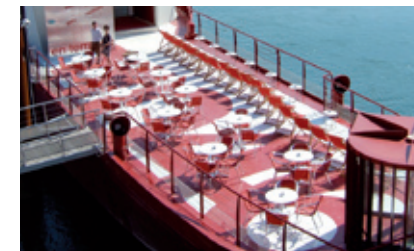

600 événements déjà réalisés vous garantissent une expérience et un professionnalisme reconnu

Nouveauté 2010

Avec le *TOD*[®], La Plateforme se découvre au gré de vos envies !

Réalisé en 7 éléments amovibles d'aluminium et de verre, le *TOD*[®] permet de transformer le pont soleil du navire en un espace couvert, chauffé et transparent sur toute sa périphérie. Cette surface supplémentaire de 100m² multiplie les possibilités de création.

Pont-soleil

LA PLATEFORME

Lieu d'événements

Située au cœur de Lyon sur les berges du Rhône, La Plateforme dispose de 600 m² sur 4 espaces pouvant accueillir jusqu'à 700 personnes dans un environnement convivial et stimulant.