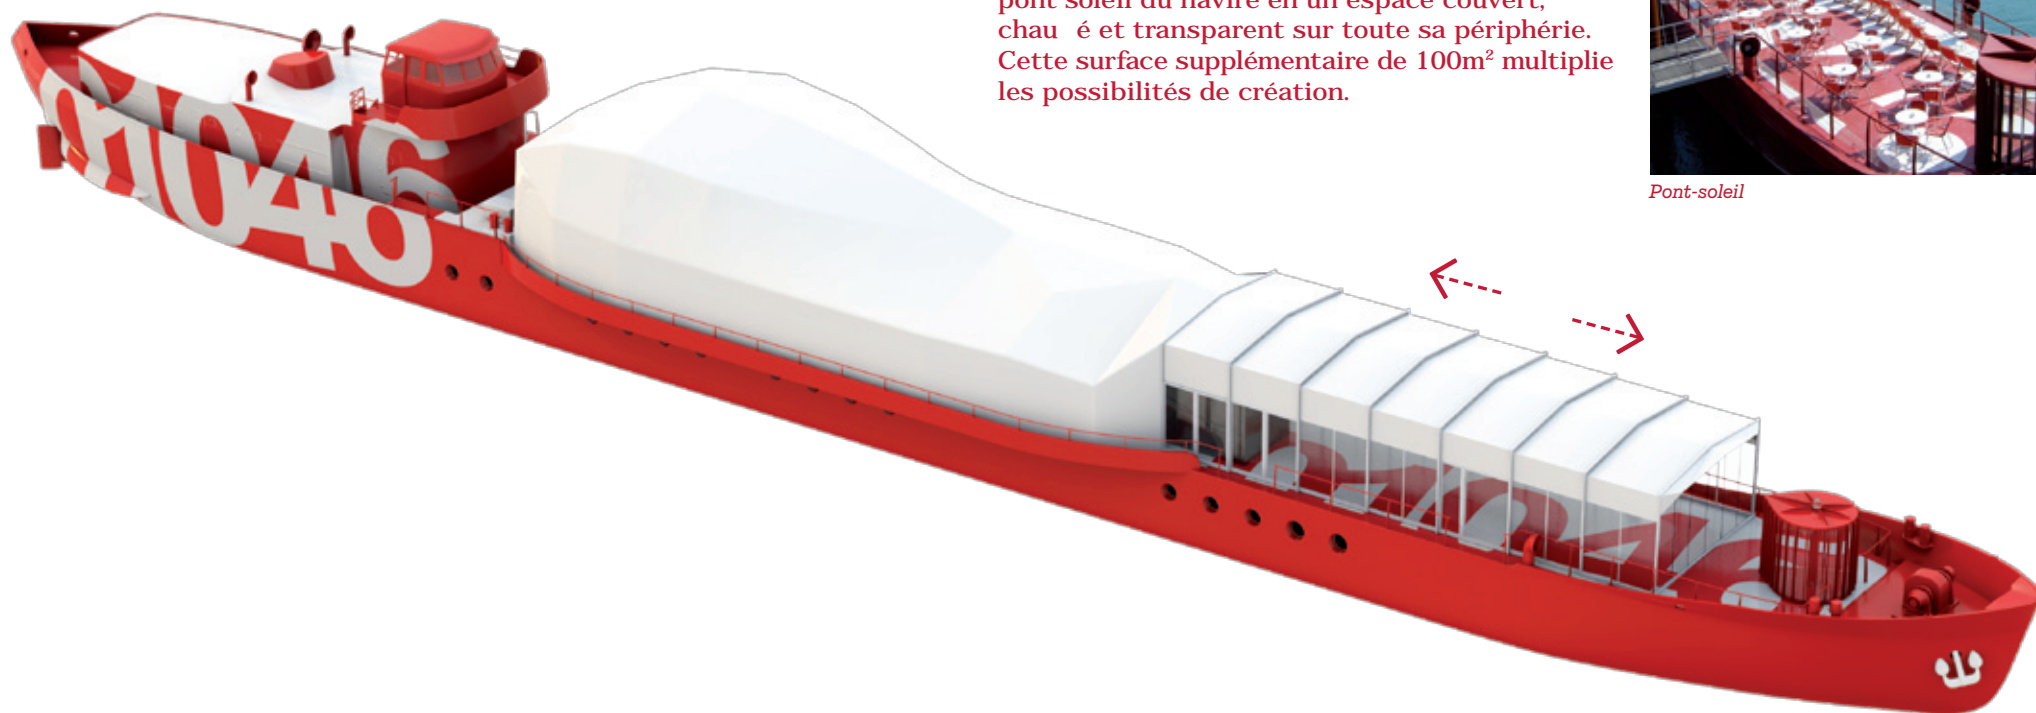

600 événements déjà réalisés vous garantissent une expérience et un professionnalisme reconnu

Nouveauté 2010

Avec le *TOD*[®], La Plateforme se découvre au gré de vos envies !

Réalisé en 7 éléments amovibles d'aluminium et de verre, le *TOD*[®] permet de transformer le pont soleil du navire en un espace couvert, chauffé et transparent sur toute sa périphérie. Cette surface supplémentaire de 100m² multiplie les possibilités de création.

Pont-soleil

LA PLATEFORME

Lieu d'événements

Située au cœur de Lyon sur les berges du Rhône, La Plateforme dispose de 600 m² sur 4 espaces pouvant accueillir jusqu'à 700 personnes dans un environnement convivial et stimulant.